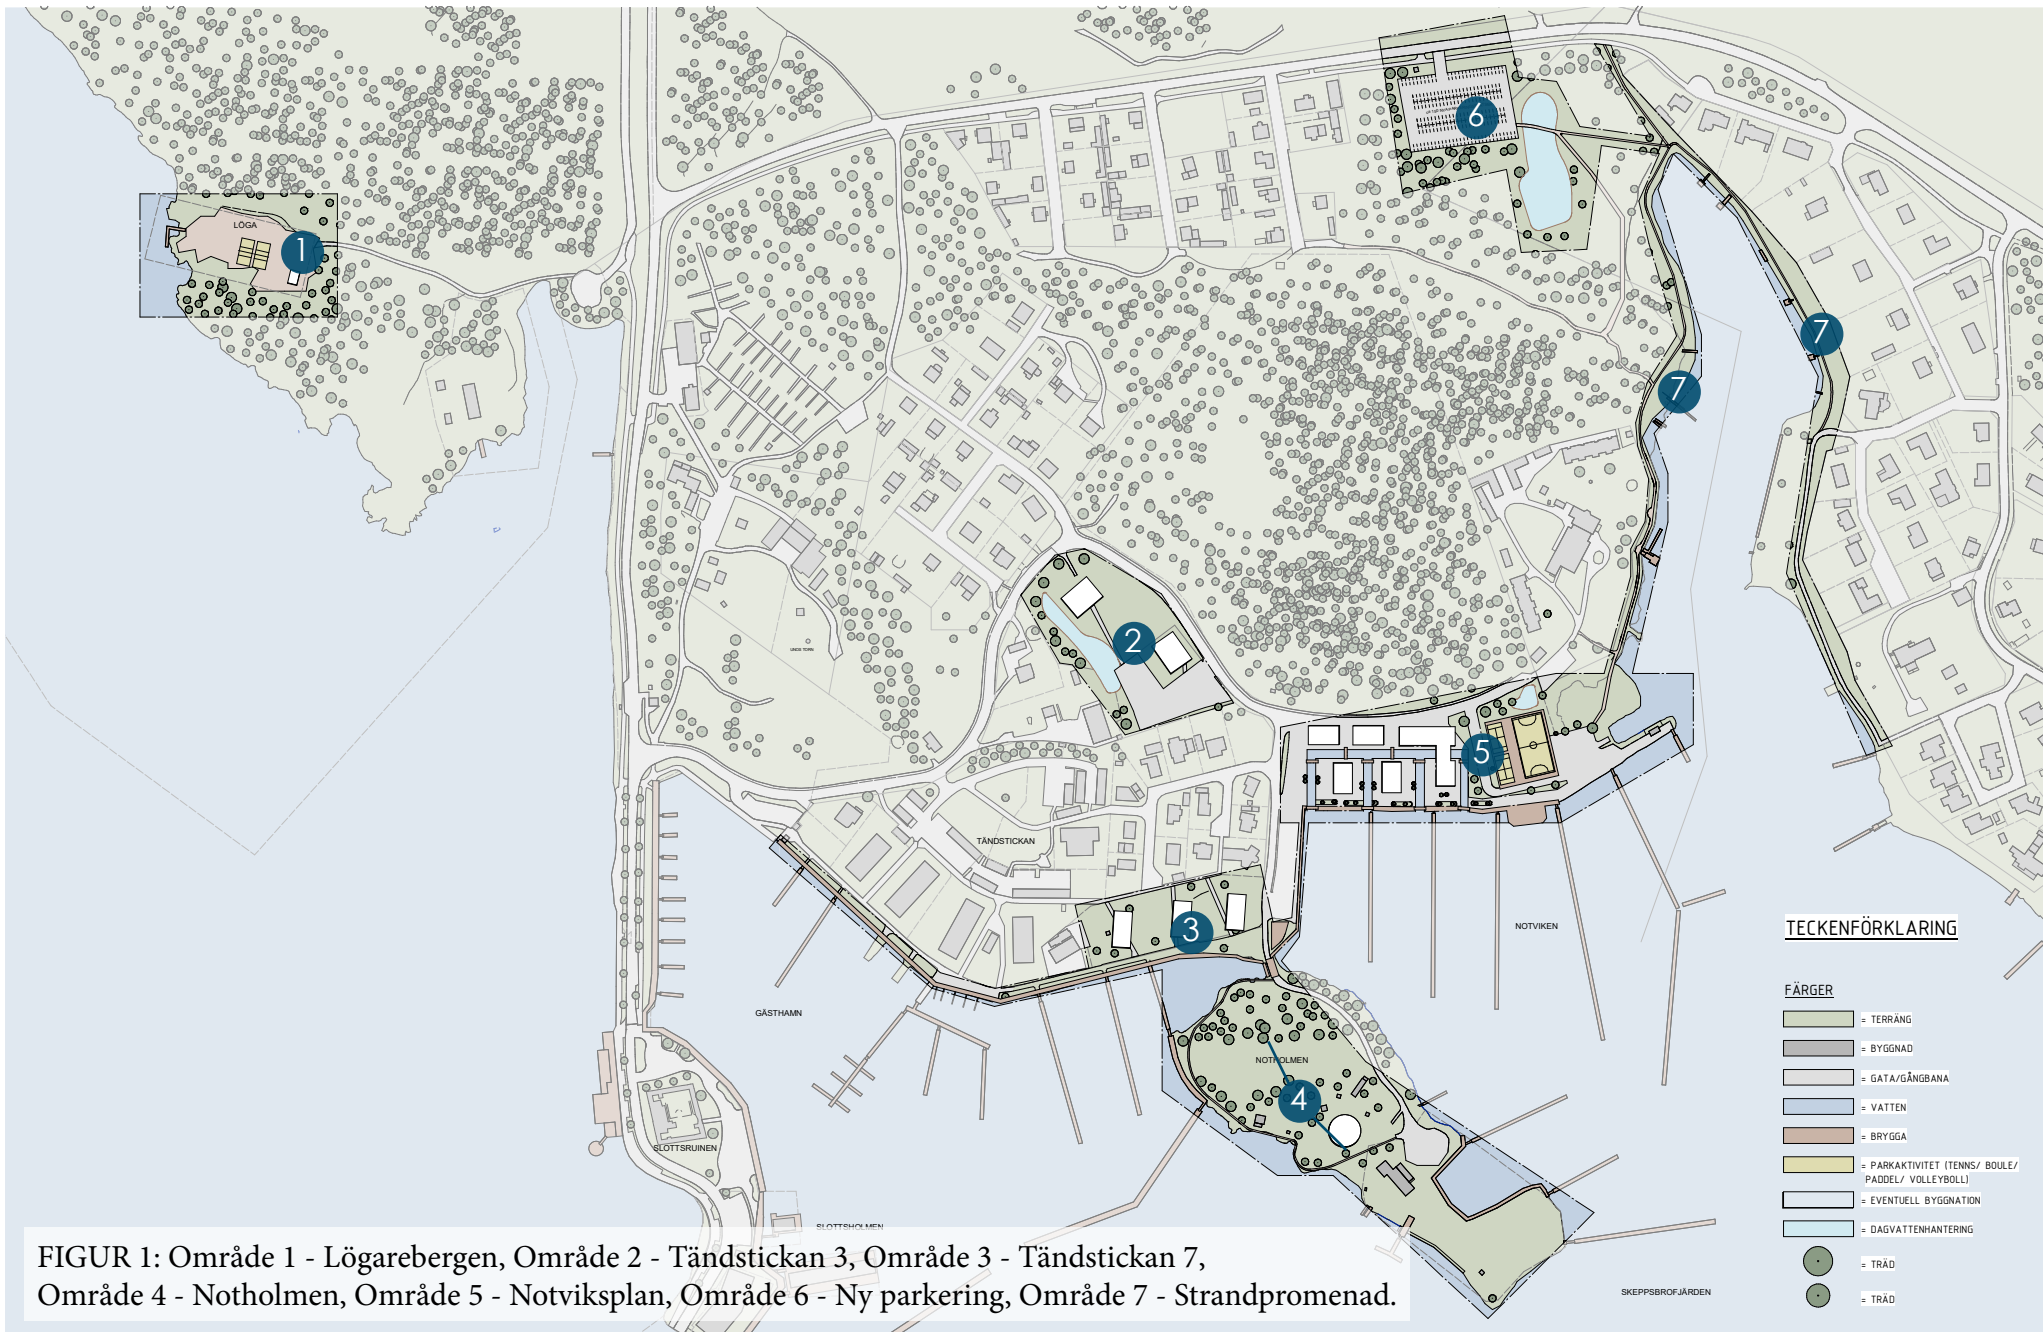

PLANPROGRAM FÖR  
**TÄNDSTICKAN**  
BILDBILAGA 2021-05-26

VÄSTERVIKS  
KOMMUN

## **Illustrationer**

Illustrationerna är volymstudier med fokus på byggnadernas höjd och placering och ska inte ses som förslag för byggnadernas utformning. Syftet med volymstudierna är att ge en tydligare uppfattning om hur programområdet skulle kunna exploateras och en föraning om konsekvenserna för varje individuell fastighetsägare.

*Alla illustrationer i bildbilagan är gjorda av Atrio Arkitekter Västervik.*

FIGUR 1: Område 1 - Lögarebergen, Område 2 - Tändstickan 3, Område 3 - Tändstickan 7, Område 4 - Notholmen, Område 5 - Notviksplan, Område 6 - Ny parkering, Område 7 - Strandpromenad.