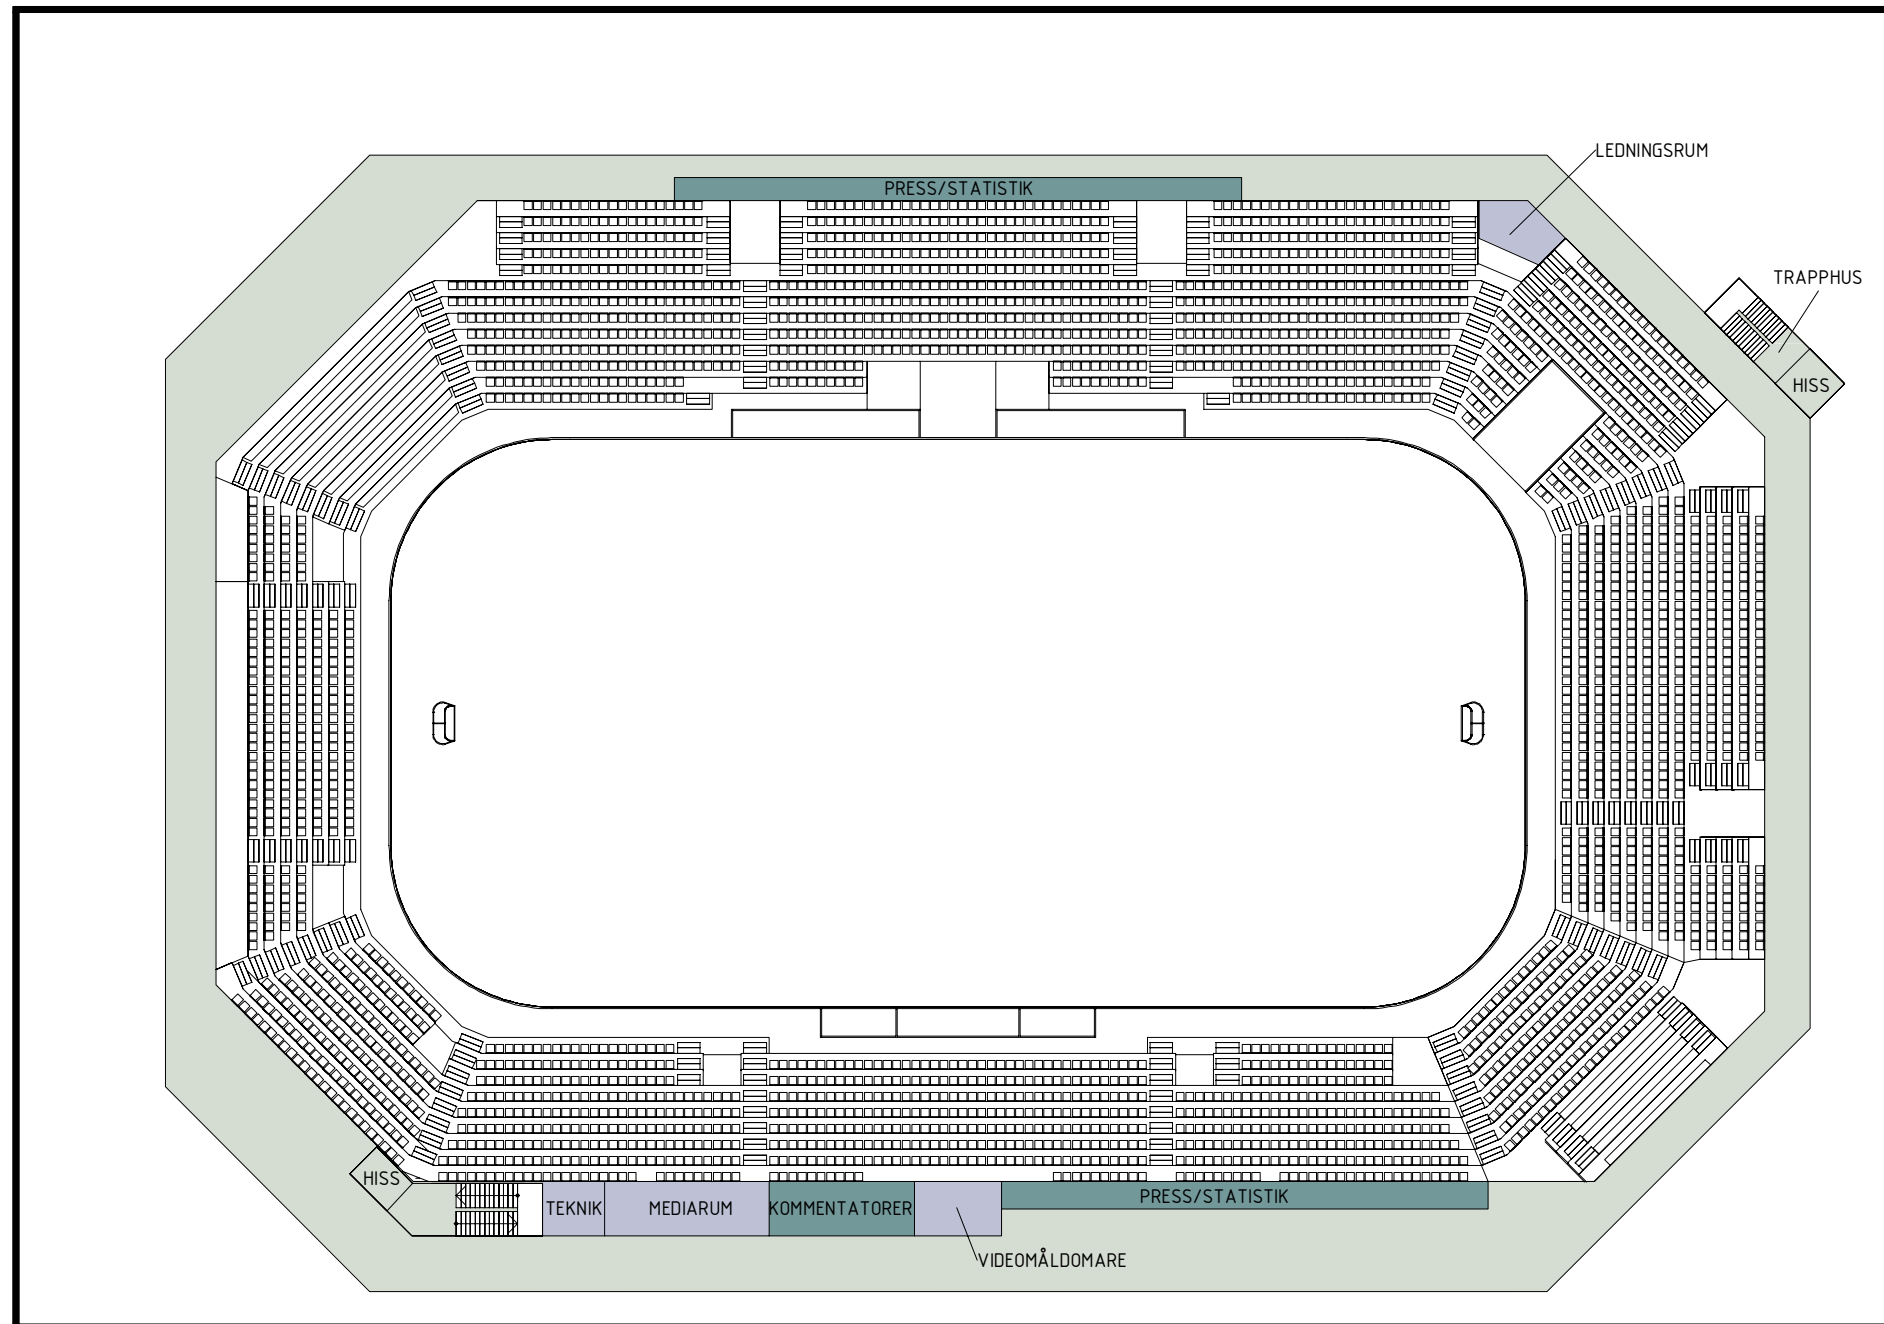

Funktionsprogram

Ny arena för is-sporter

Bilaga 2 - Exempel på placering funktioner

GRANSKNINGSHANDLING 2021-10-06

SIDA 4 (4)

FUNKTIONER

- KOMMUNIKATION
- MEDIA/PRESS
- TEKNIK & DRIFT