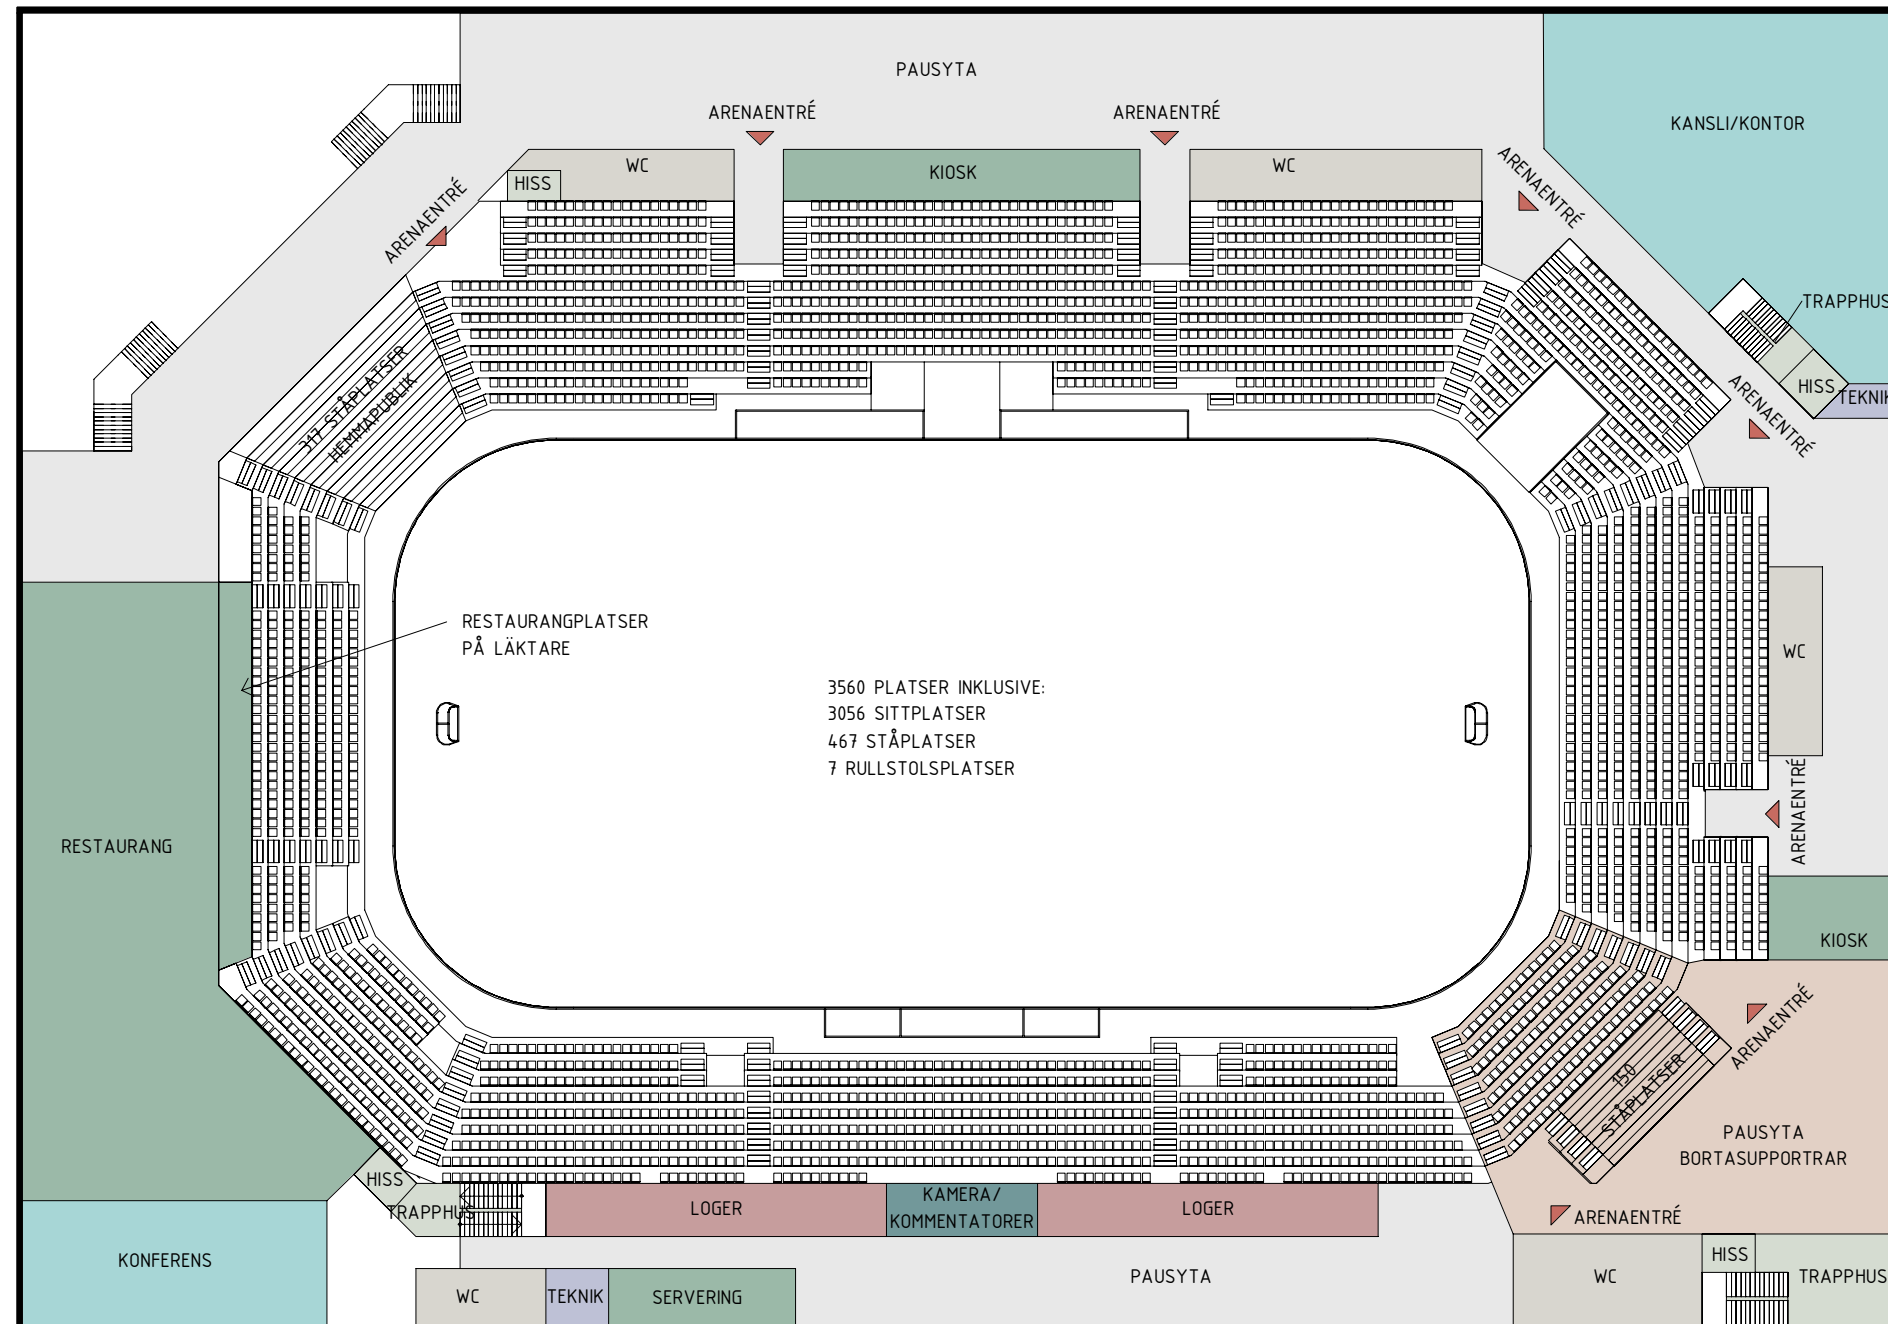

GRANSKNINGSHANDLING 2021-10-06

SIDA 2 (4)

Funktionsprogram

Ny arena för is-sporter

Bilaga 2 - Exempel på placering funktioner

GRANSKNINGSHANDLING 2021-10-06

SIDA 3 (4)

Funktionsprogram