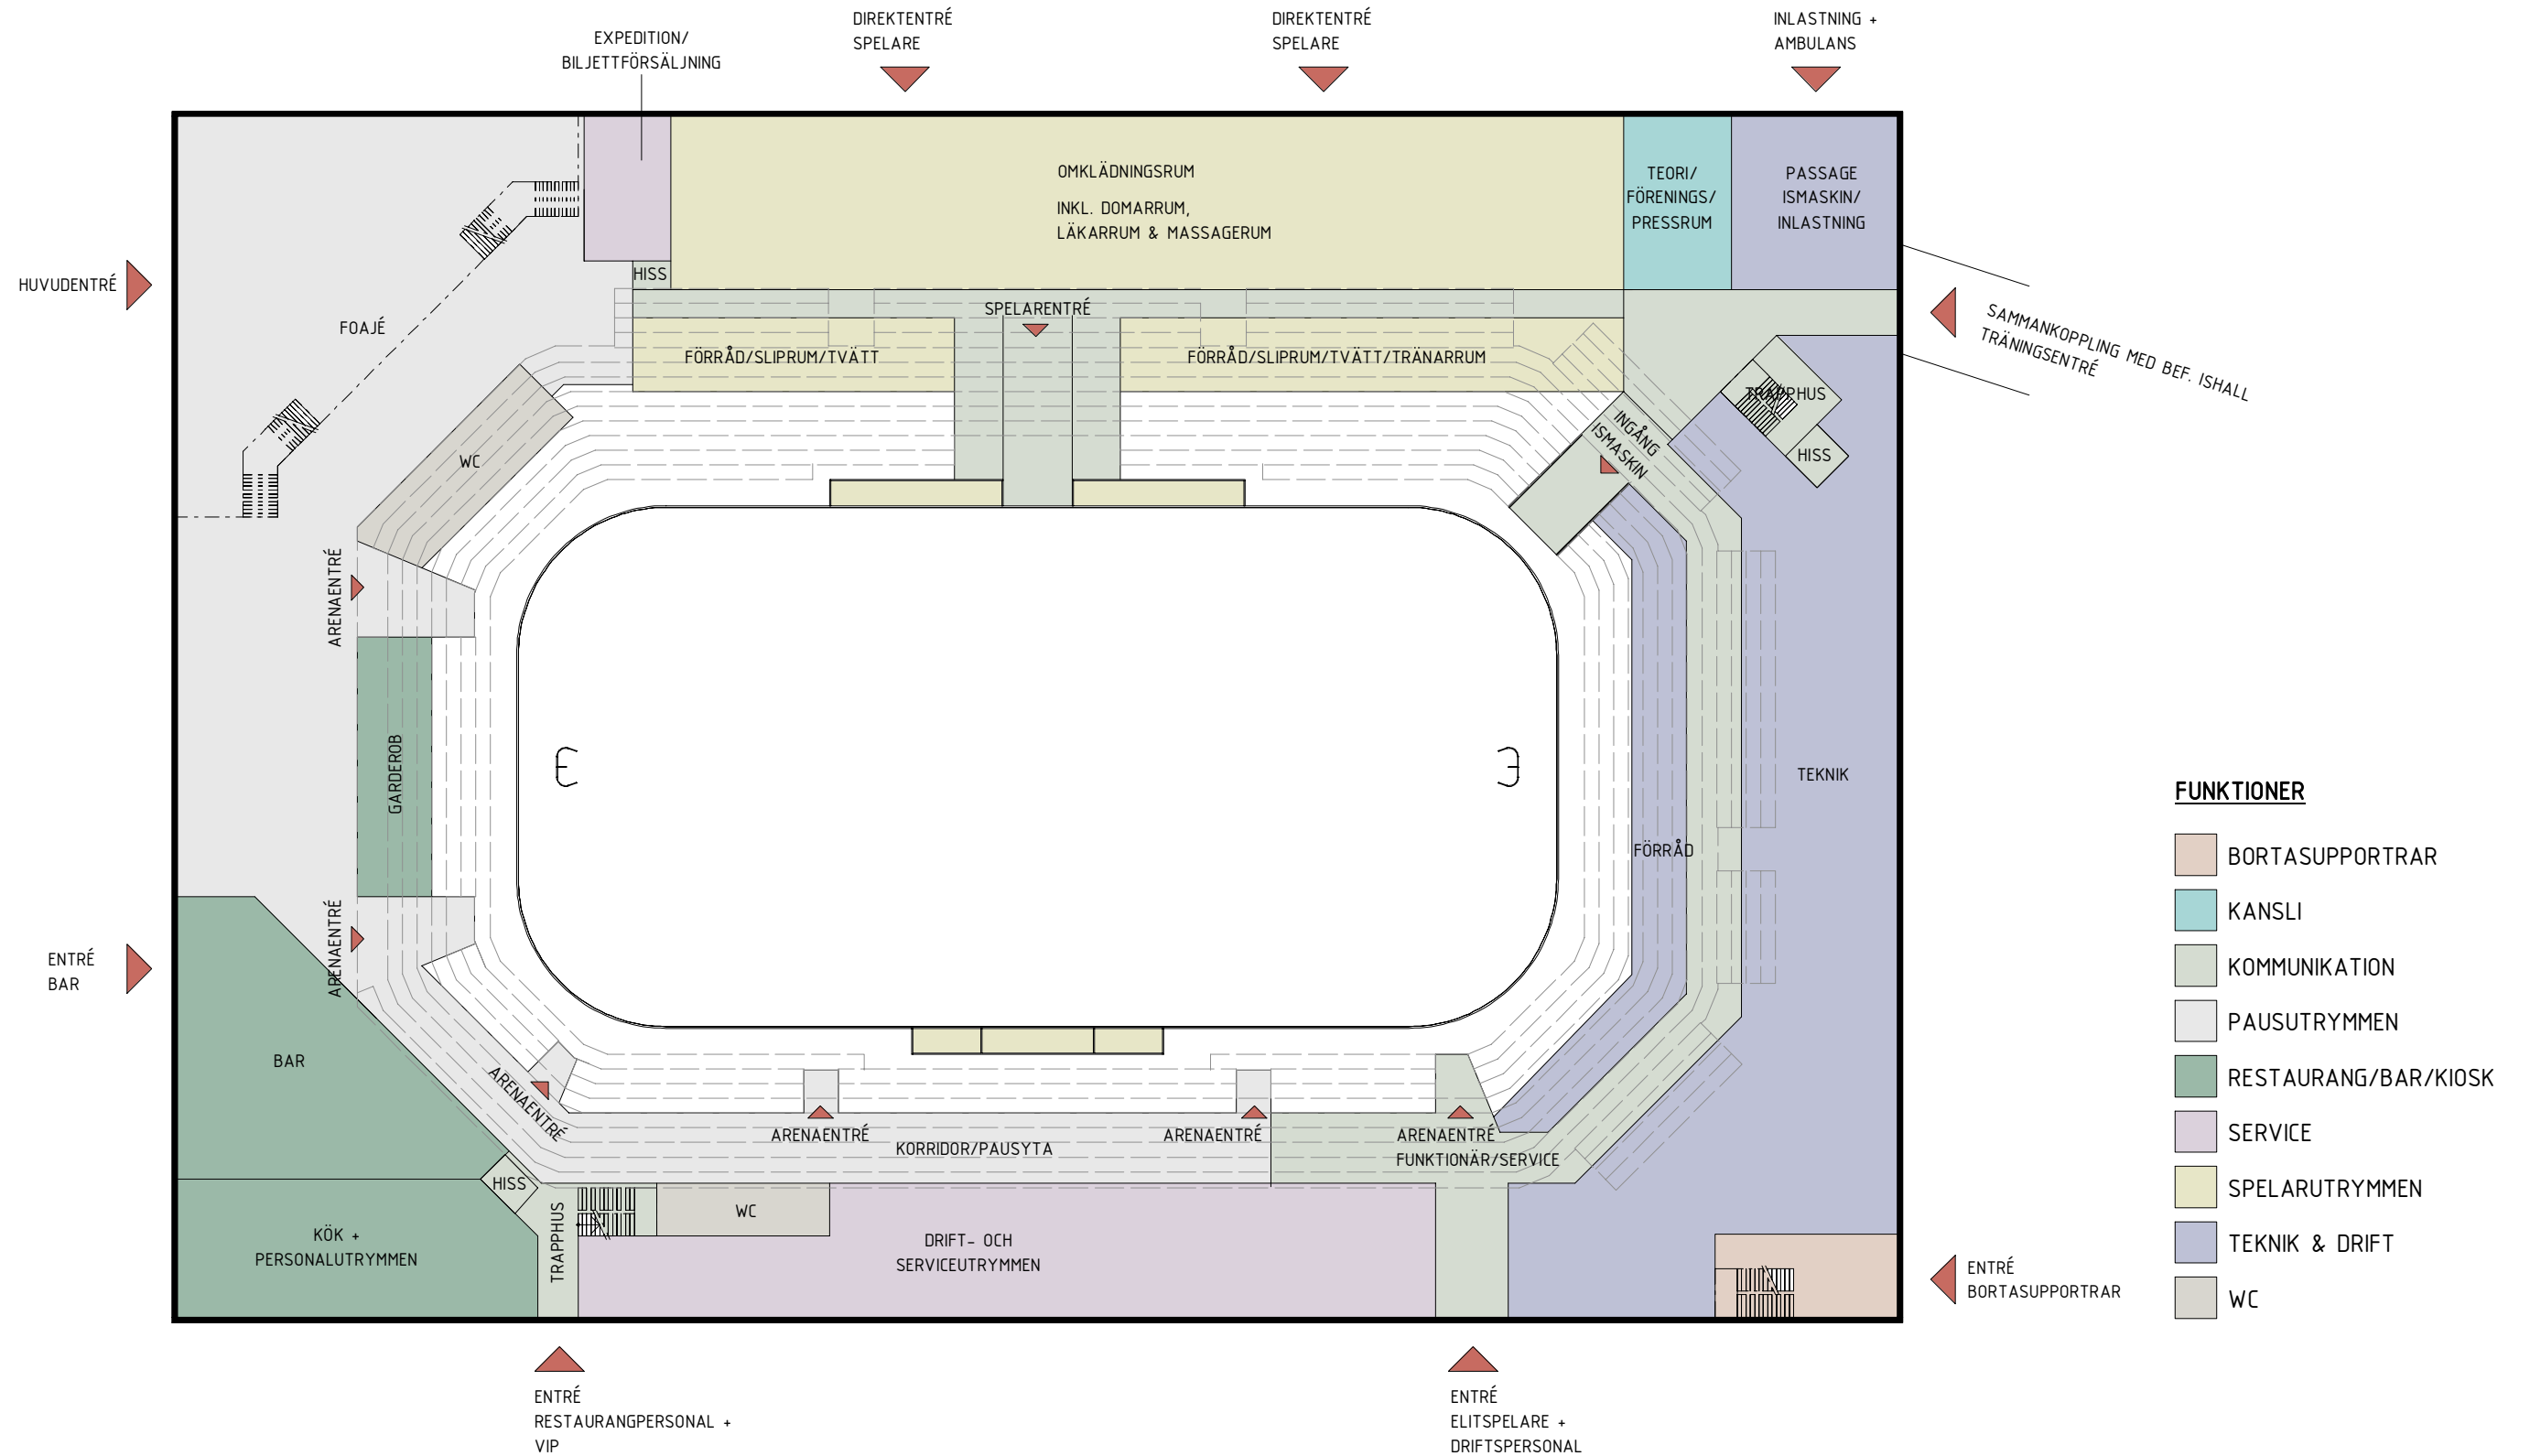

Funktionsprogram

Ny arena för is-sporter

Bilaga 2 - Exempel på placering funktioner

GRANSKNINGSHANDLING 2021-10-06

SIDA 1 (4)

Funktionsprogram

Ny arena för is-sporter

Bilaga 2 - Exempel på placering funktioner

GRANSKNINGSHANDLING 2021-10-06

SIDA 2 (4)

Funktionsprogram

Ny arena för is-sporter

Bilaga 2 - Exempel på placering funktioner

GRANSKNINGSHANDLING 2021-10-06

SIDA 3 (4)

Funktionsprogram

Ny arena för is-sporter

Bilaga 2 - Exempel på placering funktioner

GRANSKNINGSHANDLING 2021-10-06

SIDA 4 (4)

FUNKTIONER

- KOMMUNIKATION
- MEDIA/PRESS
- TEKNIK & DRIFT